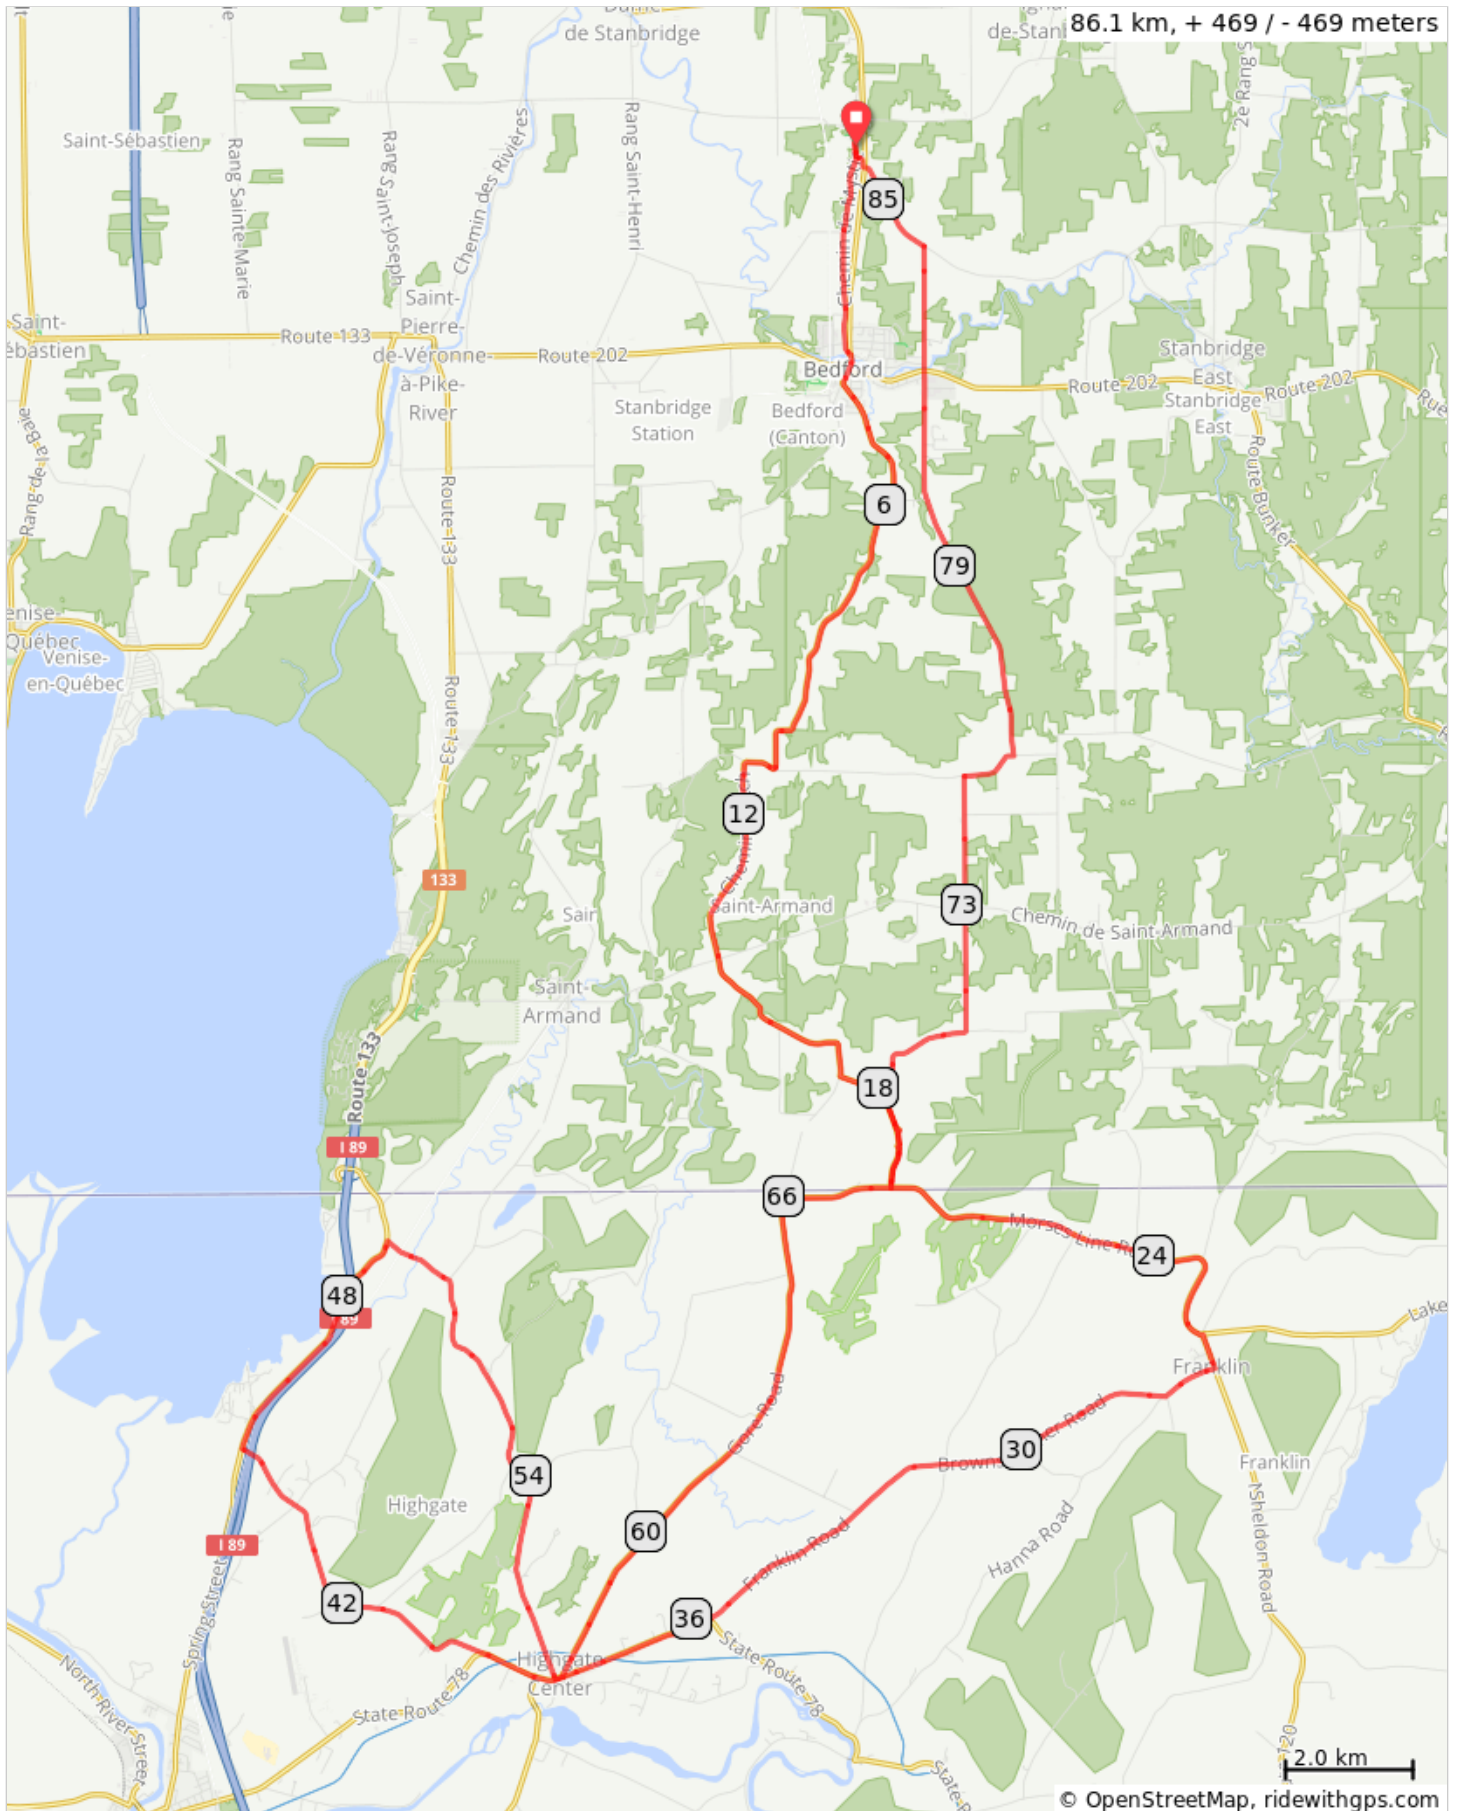

Run a Rejean

Run a Rejean

Num	Dist	Prev	Type	Note	Next
1.	0.0	0.0	📍	Start of route	3.4
2.	3.4	3.4	➔	Tournez à droite sur Rue du Pont, 235	0.5
3.	3.8	0.5	➔	Tournez légèrement à gauche sur Route 235, 235	13.5
4.	17.3	13.5	➔	Tournez à gauche sur Chemin Dutch, 235	0.7
5.	18.0	0.7	➔	Tournez légèrement à droite sur Chemin Dutch, 235	0.9

18.0 kilometers. +118/-80 meters

Num	Dist	Prev	Type	Note	Next
6.	19.0	0.9	➔	Tournez légèrement à droite sur Morses Line Road, VT 235	0.6
7.	19.6	0.6	➔	Tournez à gauche sur Morses Line Road, VT 235	6.5
8.	26.1	6.5	➔	Tournez à droite sur North Sheldon Road	0.5
9.	26.6	0.5	➔	Tournez à droite sur Hanna Road	0.9

18.5 kilometers. +101/-172 meters

Num	Dist	Prev	Type	Note	Next
14.	49.1	4.0	➔	Tournez fort à droite sur Saint Armand Road	8.1
15.	57.3	8.1	➔	Tournez à gauche sur State Route 78, VT 78, VT 207	0.1
16.	57.4	0.1	➔	Tournez à gauche sur Gore Road, VT 207	10.2
17.	67.6	10.2	➔	Tournez à gauche sur Morses Line Road, VT 235	1.6
18.	69.2	1.6	➔	Tournez fort à droite sur Chemin de Morse's Line	1.8

24.1 kilometers. +199/-133 meters

Num	Dist	Prev	Type	Note	Next
19.	71.1	1.8	←	Tournez légèrement à gauche sur Chemin de Morse's Line	4.0
20.	75.0	4.0	→	Tournez à droite sur Chemin Édoin	0.9
21.	75.9	0.9	←	Tournez à gauche sur Chemin Maurice	8.2
22.	84.1	8.2	←	Tournez à gauche sur Chemin Duhamel	1.8
23.	85.9	1.8	→	Tournez à droite sur Chemin de Mystic	0.2
24.	86.1	0.2	📍	End of route	0.0