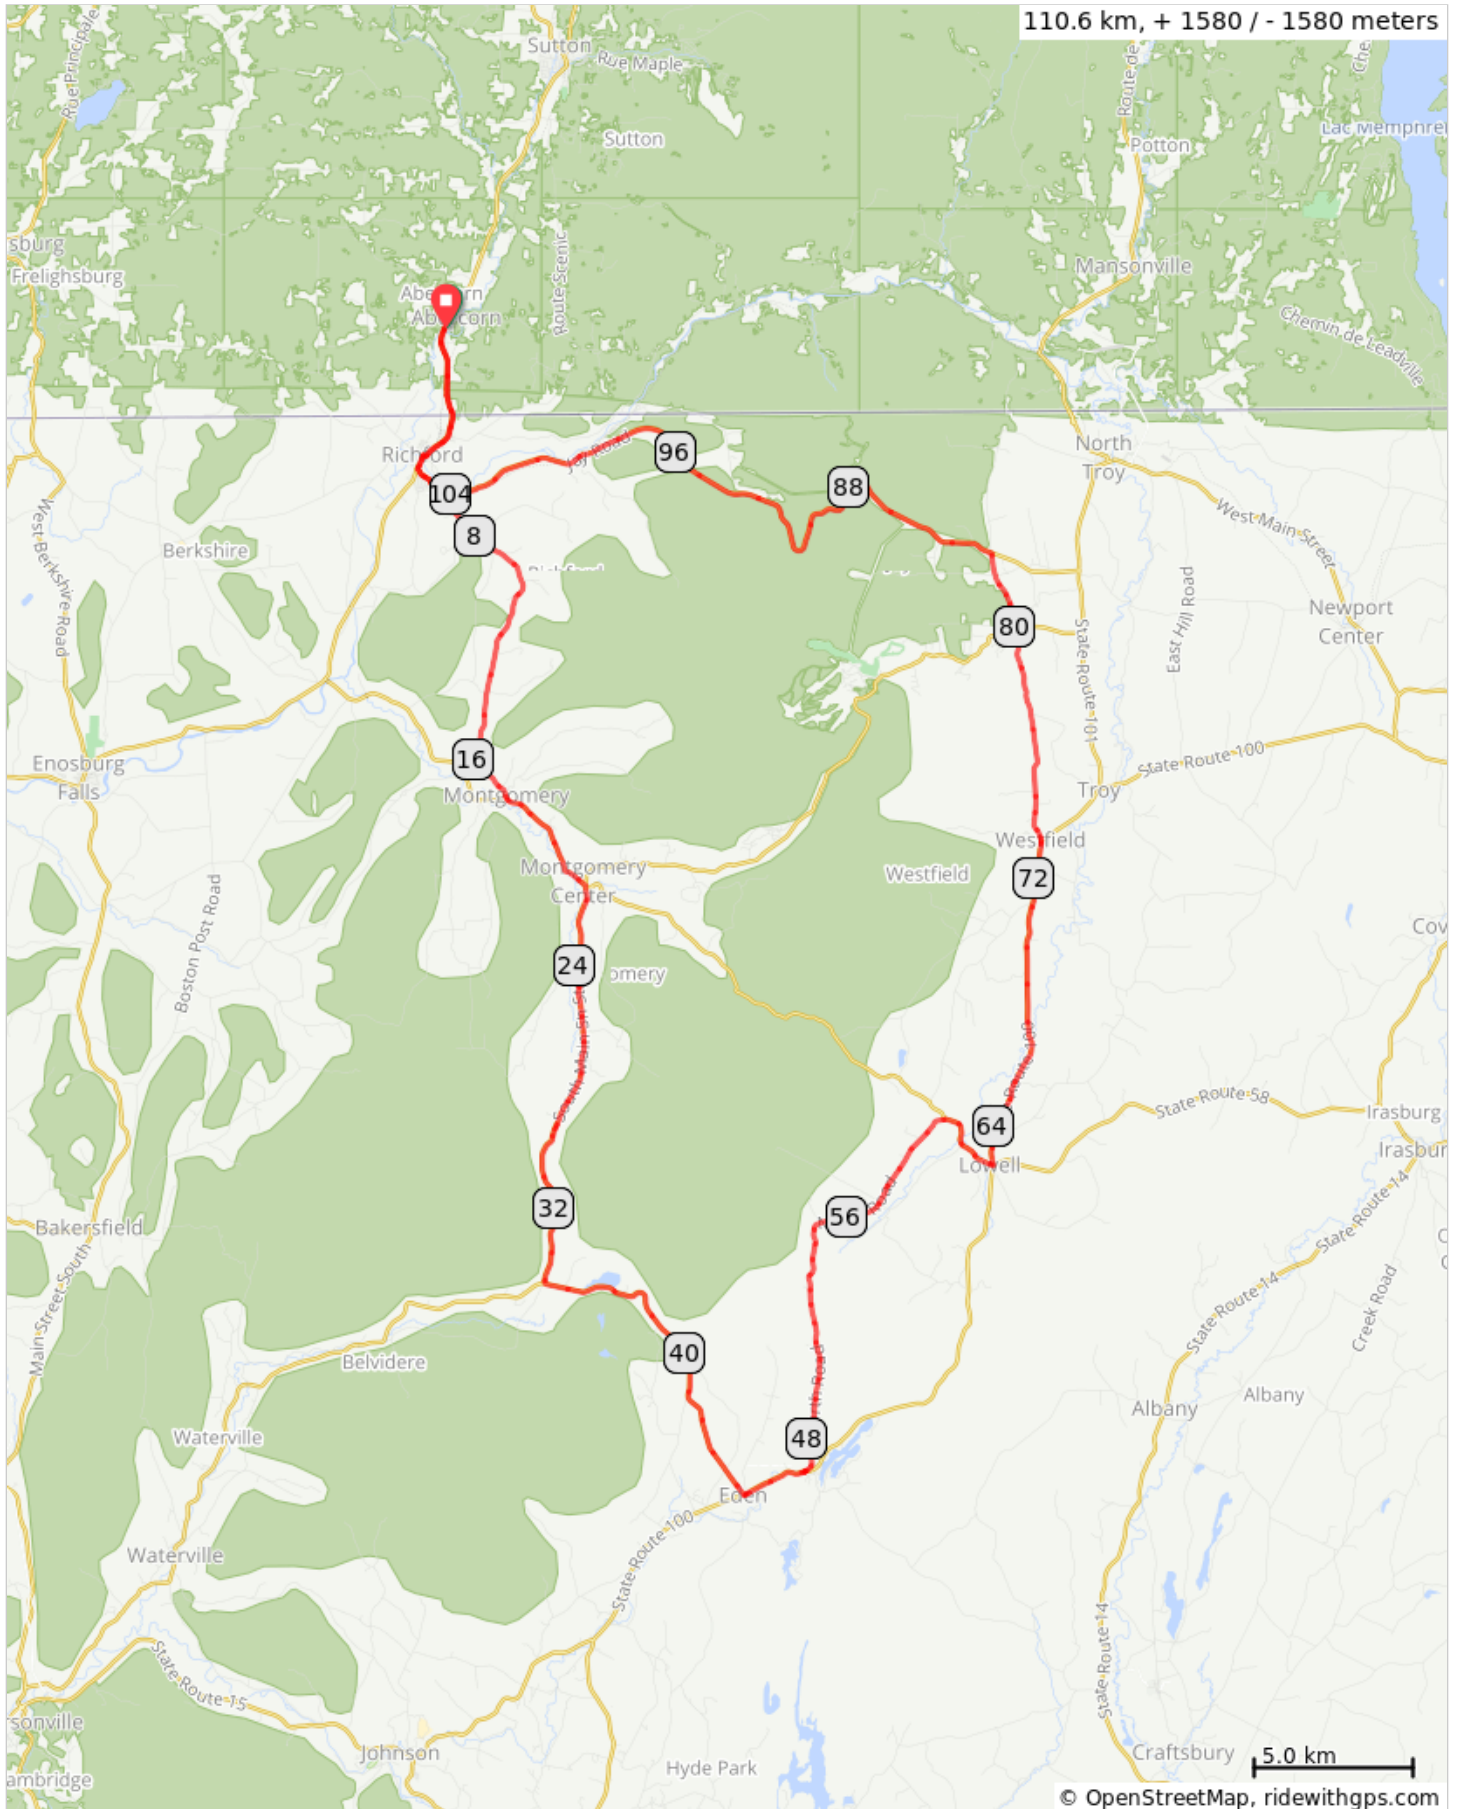

Les Mines

Les Mines

Num	Dist	Prev	Type	Note	Next
1.	0.0	0.0	📍	Start of route	0.0
2.	0.0	0.0	←	Tournez à gauche sur Chemin des ormes, 139	4.5
3.	4.5	4.5	←	Tournez à gauche sur Main Street, VT 139	0.5
4.	5.0	0.5	←	Tournez à gauche sur Troy Street, VT 105	1.1
5.	6.1	1.1	→	Tournez légèrement à droite sur South Richford Road	15.2

40.8 kilometers. +380/-181 meters

Num	Dist	Prev	Type	Note	Next
11.	60.5	13.6	→	Tournez légèrement à droite sur Hazen Notch Road, VT 58	2.3
12.	62.8	2.3	←	Tournez fort à gauche sur State Route 100, VT 100	10.4
13.	73.2	10.4	←	Tournez légèrement à gauche sur North Hill Road	9.4
14.	82.6	9.4	←	Tournez à gauche sur State Route 105, VT 105	23.1

35.6 kilometers. +345/-317 meters

Num	Dist	Prev	Type	Note	Next
15.	105.7	23.1	→	Tournez à droite sur Main Street, VT 139	0.5
16.	106.1	0.5	→	Tournez à droite sur River Street, VT 139	4.5
17.	110.6	4.5	📍	End of route	0.0

28.1 kilometers. +48/-43 meters