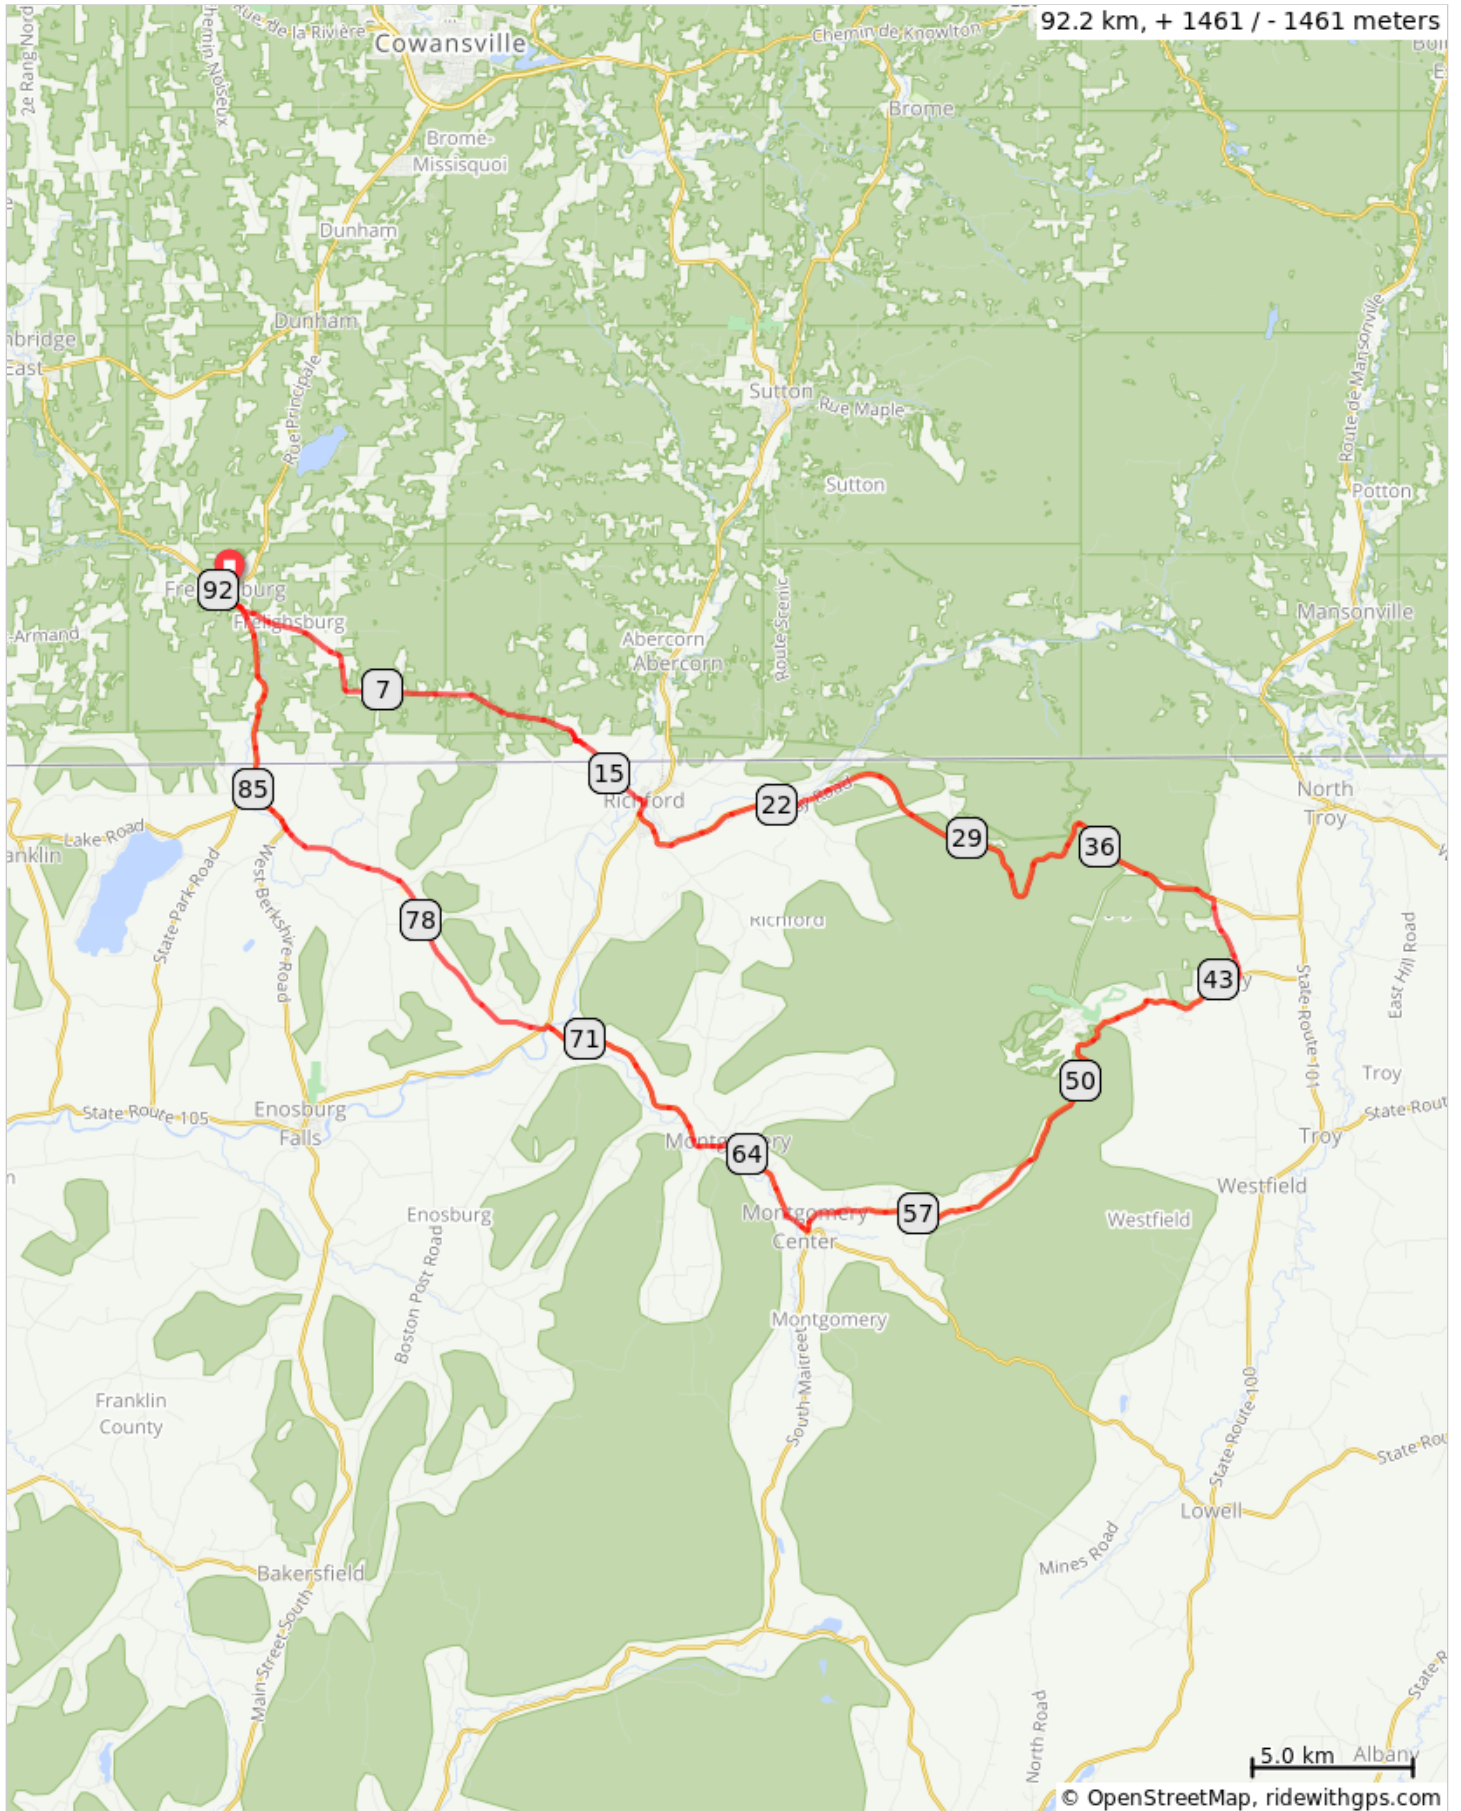

Jay Peak

Jay Peak

Num	Dist	Prev	Type	Note	Next
1.	0.0	0.0	📍	Start of route	0.1
2.	0.1	0.1	←	Tournez à gauche sur Rue Principale, 213	0.2
3.	0.3	0.2	←	Tournez légèrement à gauche sur Rue Principale, 237	1.0
4.	1.3	1.0	←	Tournez à gauche sur Chemin de Richford	11.7
5.	13.1	11.7	→	Tournez légèrement à droite	0.1
6.	13.2	0.1	→	Tournez légèrement à droite	3.1

26.7 kilometers. +606/-423 meters

Num	Dist	Prev	Type	Note	Next
12.	42.4	2.6	→	Tournez à droite sur State Route 242, VT 242	18.5
13.	61.0	18.5	→	Tournez fort à droite sur Main Street, VT 118	11.6
14.	72.5	11.6	←	Tournez à gauche sur State Route 105, VT 105	0.1
15.	72.7	0.1	→	Tournez à droite sur Berkshire Center Road	10.9

32.8 kilometers. +555/-712 meters

Num	Dist	Prev	Type	Note	Next
16.	83.5	10.9	↑	Poursuivre sur West Berkshire Road, VT 108	8.6
17.	92.1	8.6	→	Tournez à droite sur Rue de l'Église	0.1
18.	92.2	0.1	📍	End of route	0.0

19.6 kilometers. +57/-124 meters